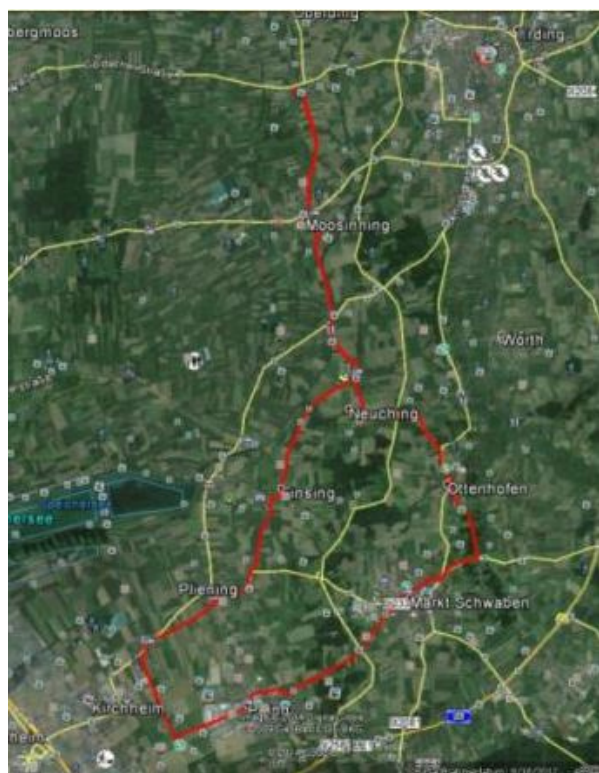

Radlausflug

Am Sonntag, den 13. September 2015 geht's wieder los ...

Treffpunkt: 10.30 Uhr am Bürgerhaus

Diesmal geht die Tour von

Notzing—Moosinning—Nieder- und Oberneuching—Holzhausen—Harlach—Ottenhofen—Herdweg—Markt Schwaben—Poing—Grub zum Biergarten

Dort kehren wir zum Mittagessen ein.

Dann geht's wieder zurück über

Landsham—Pliening—Gelting—Finsing—Lüz—Niederneuching nach Moosinning zur Kaffeepause.

Auch Nichtmitglieder sind herzlich eingeladen teilzunehmen